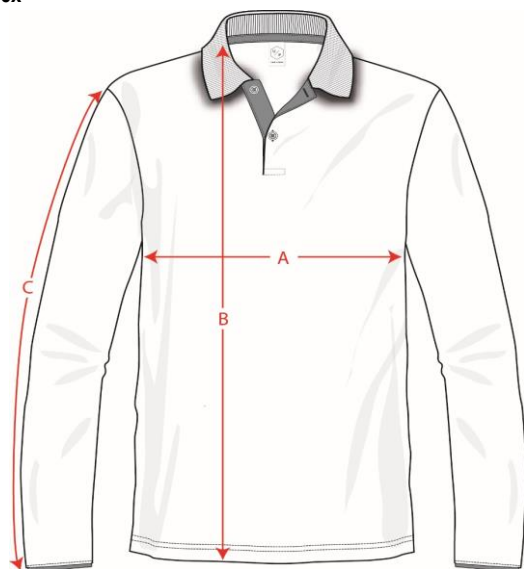

31100-900341PHO-N Poloshirt, langarm, Unisex

Größen/Sizes	110	116	122	128	134	140	146	152	158	164	170	S	M	L	XL
A: 1/2 Brustweite/ Half Chest	34,5 cm	36 cm	37,5 cm	39 cm	40,5 cm	42 cm	43,5 cm	45 cm	48 cm	50 cm	51 cm	51 cm	54 cm	57 cm	60 cm
B: Länge Vorne/ Body Length Front	43 cm	45 cm	47 cm	49 cm	51 cm	53 cm	55 cm	57 cm	57,5 cm	59,5 cm	62,5 cm	67,5 cm	69,5 cm	71,5 cm	72,5 cm
C: Armlänge/ Sleeve Length	41 cm	42 cm	43 cm	44 cm	45 cm	46 cm	47 cm	48 cm	50 cm	51 cm	57 cm	64 cm	65 cm	66 cm	67 cm